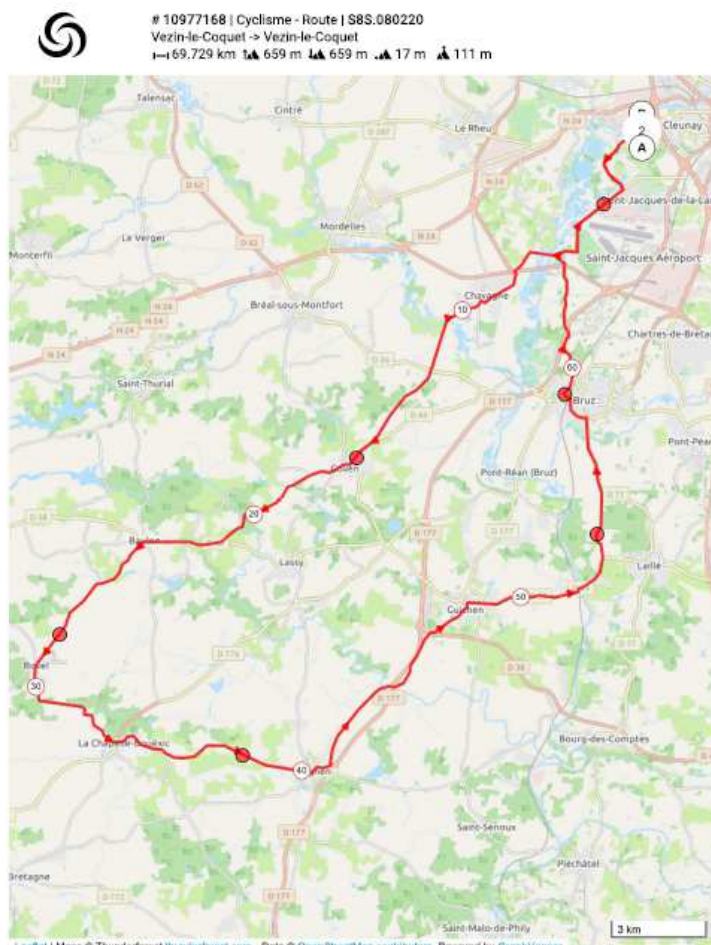

CHAVAGNE

GOVEN

BAULON

BOVEL

LA CHAPELLE-BOUEXIC

GUIGNEN

GUICHEN

La Halte LAILLE

BRUZ

CICE

SAINT-JACQUES-DE-LA-LANDE Z.I.

Retour à RENNES Sainte-Foix

**70 kms**

## Lien

<https://www.openrunner.com/r/10977168>

Ce parcours est consultable sur internet et vous pouvez le télécharger sur votre compteur GPS

## Parcours